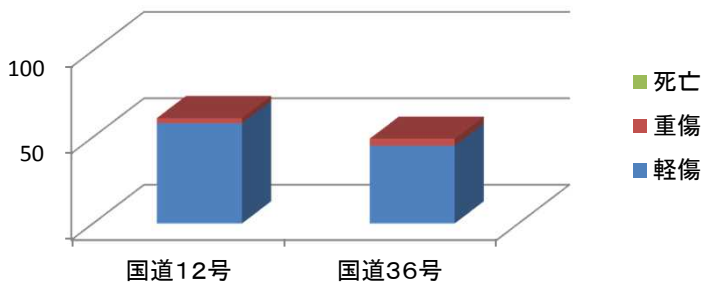

速度取締指針

厚別警察署の速度取締りの重点

路線	時間帯	地域	規制速度
国道12号	8時～17時	市街地	指定速度(50km/h)
国道36号	8時～19時	郊外	法定速度(60km/h)

重点以外の路線や時間帯であっても、必要に応じて取締りを実施します。

厚別警察署管内の交通事故実態等

路線別における人身事故発生状況(過去5年)

分析の結果

過去5年間の1月から3月までの人身交通事故発生件数は、国道12号が61件、国道36号が49件である。

国道12号・国道36号時間帯別人身事故発生状況(過去5)

分析の結果

- 国道12号
10時～12時台
14時～16時台
の人身事故発生が突出している。
- 国道36号
12時～14時台
16時～18時台
の人身事故発生が突出している。

その他の交通指導取締りの要点

速度取締のほか、市街地における交差点違反、シートベルト違反等取締りを強化します。

平成30年10月から平成30年12月までの速度取締りの重点と取締結果