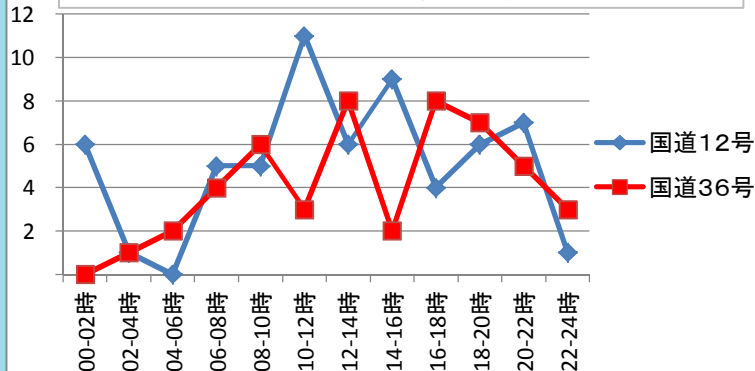

速度取締指針

厚別警察署の速度取締りの重点

路線	時間帯	地域	規制速度
国道12号	8時～17時	市街地	指定速度(50km/h)
国道36号	8時～19時	郊外	法定速度(60km/h)

重点以外の路線や時間帯であっても、必要に応じて取締りを実施します。

厚別警察署管内の交通事故実態等

路線別における人身事故発生状況(過去5年)

分析の結果

過去5年間の1月から3月までの人身交通事故発生件数は、国道12号が61件、国道36号が49件である。

国道12号・国道36号時間帯別人身事故発生状況(過去5)

分析の結果

- 国道12号
10時～12時台
14時～16時台
の人身事故発生が突出している。
- 国道36号
12時～14時台
16時～18時台
の人身事故発生が突出している。

その他の交通指導取締りの要点

速度取締のほか、市街地における交差点違反、シートベルト違反等取締りを強化します。

平成30年10月から平成30年12月までの速度取締りの重点と取締結果