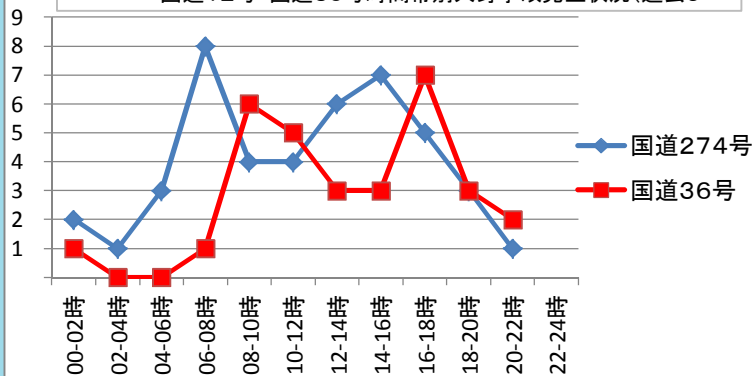

速度取締指針

厚別警察署の速度取締りの重点

路線	時間帯	地域	規制速度
国道274号	7時～18時	郊外	法定速度(60km/h)
国道36号	8時～19時	郊外	法定速度(60km/h)

重点以外の路線や時間帯であっても、必要に応じて取締りを実施します。

厚別警察署管内の交通事故実態等

路線別における人身事故発生状況(過去5年)

分析の結果

過去5年間の4月から6月までの人身交通事故発生件数は、国道274号が44件、国道36号が31件である。

国道12号・国道36号時間帯別人身事故発生状況(過去5)

分析の結果

- 国道274号
6時～8時台
16時～18時台
の人身事故が突出している。
- 国道36号
8時～10時台
16時～18時台
の人身事故発生が突出

その他の交通指導取締りの要点

速度取締のほか、市街地における交差点違反、シートベルト違反等取締りを強化します。

平成31年1月から平成31年3月までの速度取締りの重点と取締結果

路線	時間帯	地域	規制速度	取締回数
国道12号	8時～17時	市街地	指定速度(50km/h)	0回
国道36号	8時～19時	郊外	法定速度(60km/h)	0回