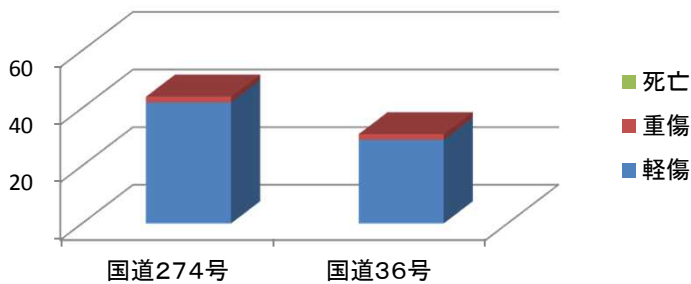

速度取締指針

厚別警察署の速度取締りの重点

路線	時間帯	地域	規制速度
国道274号	7時～18時	郊外	法定速度(60km/h)
国道36号	8時～19時	郊外	法定速度(60km/h)

重点以外の路線や時間帯であっても、必要に応じて取締りを実施します。

厚別警察署管内の交通事故実態等

路線別における人身事故発生状況(過去5年)

分析の結果

過去5年間の4月から6月までの人身交通事故発生件数は、国道274号が44件、国道36号が31件である。

国道12号・国道36号時間帯別人身事故発生状況(過去5)

分析の結果

- 国道274号
6時～8時台
16時～18時台
の人身事故が突出している。
- 国道36号
8時～10時台
16時～18時台
の人身事故発生が突出

その他の交通指導取締りの要点

速度取締のほか、市街地における交差点違反、シートベルト違反等取締りを強化します。

平成31年1月から平成31年3月までの速度取締りの重点と取締結果

路線	時間帯	地域	規制速度	取締回数
国道12号	8時～17時	市街地	指定速度(50km/h)	0回
国道36号	8時～19時	郊外	法定速度(60km/h)	0回